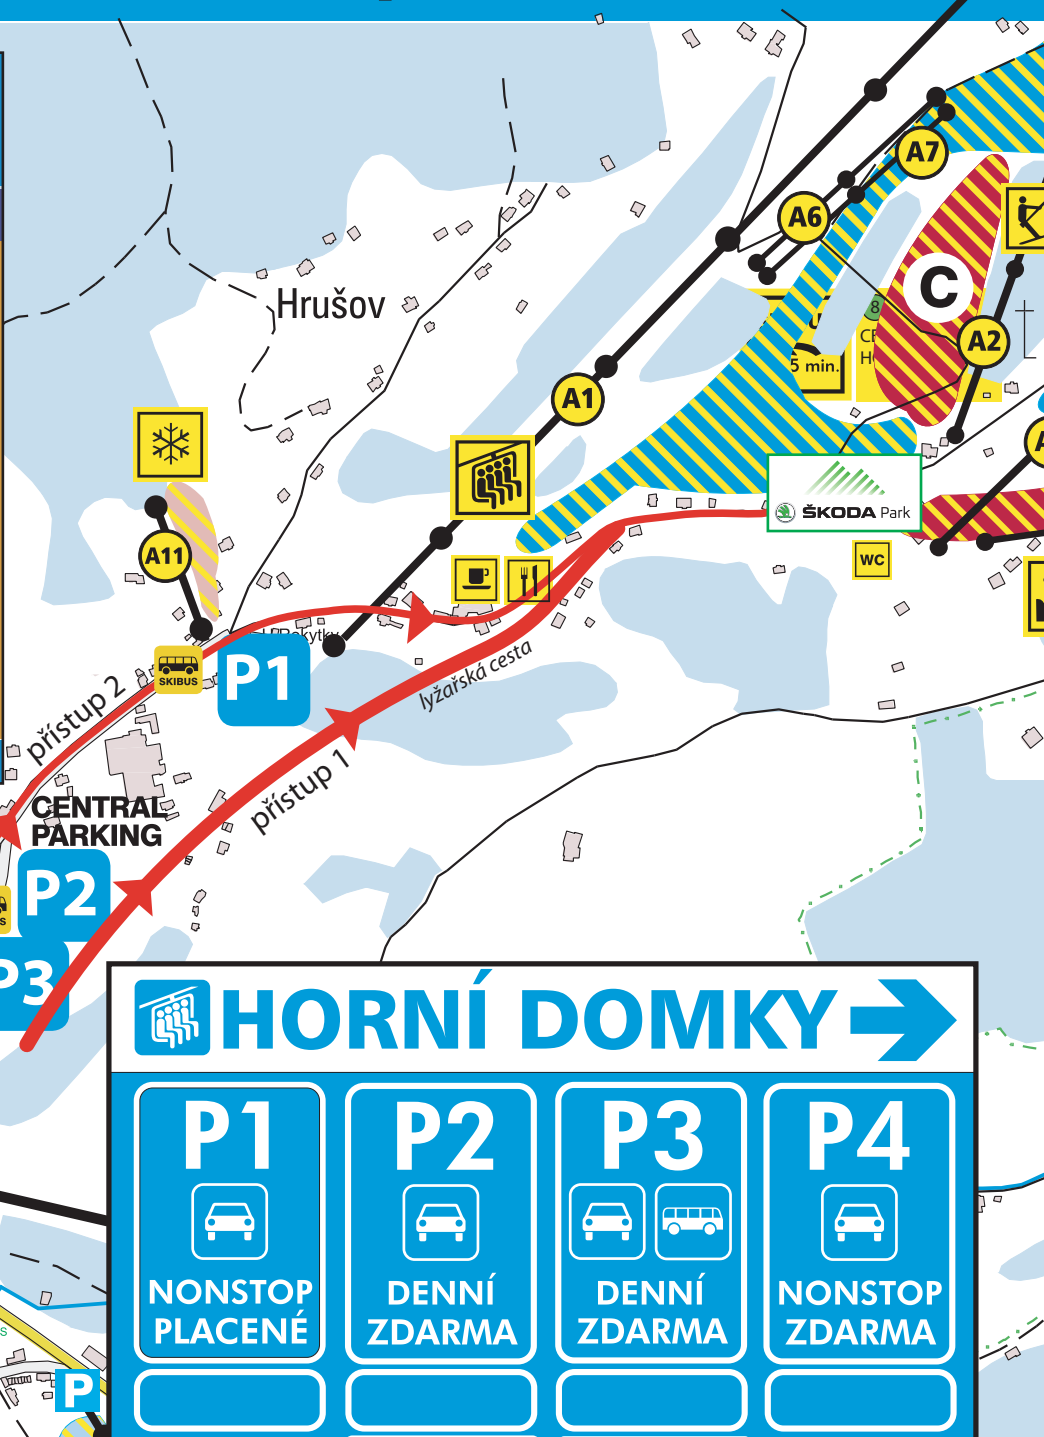

**ZÁLOŽNÍ OBSLUHOVANÁ POKLADNA**  
 – u výjezdu 7 – 18 hod.  
 CASH SUBSIDIARY - by the parking exit way

**NEHLÍDANÉ PARKOVIŠTĚ !!!  
 NO GUARDED PARKING!!!**

Provozovatel:  
 ROTÉS spol.s.r.o., Dolní 368, Rokytnice nad Jizerou, IČO: 474 50 371, DIČ: CZ 474 50 371