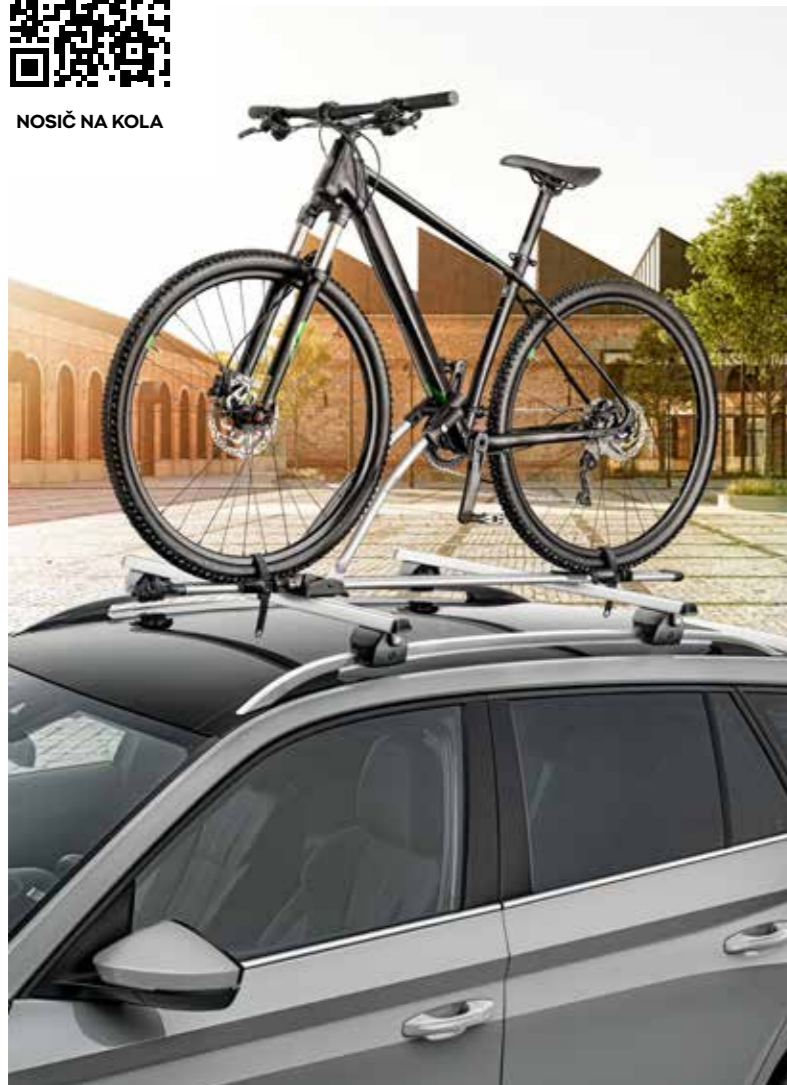

NOSIČ NA KOLA

Uzamykatelný nosič na kola – OCEL

ŠKODA Originální příslušenství
000 071 128D