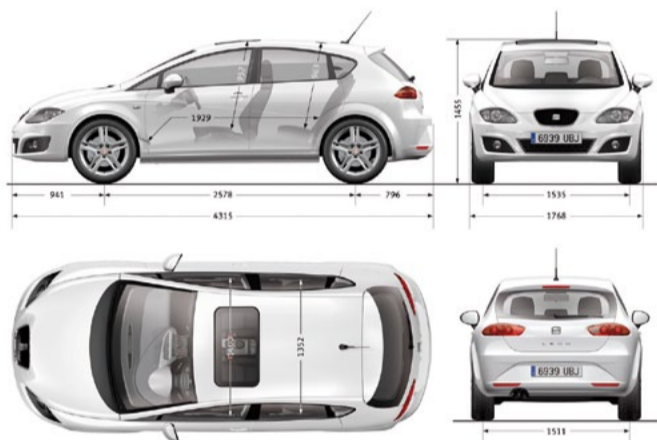

Výběr z Originálního příslušenství SEAT®

Technické údaje

	1.4 63 kW/85 k	1.2 TSI 77 kW/105 k (START/STOP)	1.4 TSI 92 kW/125 k	1.8 TSI DSG 118 kW/160 k	1.6 TDI CR 77 kW/105 k Ecomotive	1.6 TDI CR 77 kW/105 k (START/STOP)	1.6 TDI CR DSG 77 kW/105 k
emisní norma	EU 5	EU 5	EU 5	EU 5	EU 5	EU 5	EU 5
Typ	4 válce – 4 ventily na válec	4 válce – 4 ventily na válec	4 válce – 4 ventily na válec	4 válce – 4 ventily na válec	4 válce – 4 ventily na válec	4 válce – 4 ventily na válec	4 válce – 4 ventily na válec
Zdvihový objem (cm ³)	1390	1197	1390	1798	1598	1598	1598
Kompresní poměr	10,5	10,0	10,0	9,6	16,5	16,5	16,5
Nej. toč. moment (Nm/1 min)	132/3800	175/4100	200/4000	250/4500	250/2500	250/2500	250/2500
Palivo	Natural	Natural	Natural	Natural	Nafta	Nafta	Nafta
jízdni vlastnosti							
Max. rychlost (km/h)	172	187	197	213	190	185	185
Zrychlení 0–100 km/h (s)	14,1	10,9	9,8	7,8	11,5	11,7/11,3	11,7
Zrychlení 0–1000 m (s)	35,7	32,6	31,3	28,7	33,2	33,3/33,2	33,7
spotřeba paliva							
Město (l/100km)	8,4	7,1/6,5	8,0	8,8	4,7	5,6/5,1	5,6
Mimo město (l/100km)	5,1	4,9/4,7	5,2	5,3	3,4	3,9/3,7	4,2
Kombinovaná (l/100km)	6,3	5,7/5,4	6,2	6,6	3,8	4,5/4,2	4,7
emise CO ₂							
Město (g/km)	196	164/150	188	205	123	146/134	147
Mimo město (g/km)	119	114/109	122	123	89	102/98	111
Kombinace (g/km)	147	132/124	146	153	99	119/109	123
převodovka							
Typ, počet převodových st.	Manuální, 5 stupňů	Manuální, 6 stupňů	Manuální, 6 stupňů	DSG, 7 stupňů	Manuální, 5 stupňů	Manuální, 5 stupňů	DSG, 7 stupňů
podvozek							
Přední náprava	Nezávislé zavěšení typu McPherson – vinuté pružiny – kapalinové tlumiče						
Zadní náprava	Víceprvkové zavěšení – vinuté pružiny – kapalinové tlumiče						
Řízení	Hřebenové řízení s elektromechanickým posilovačem						
Průměr otáčení (m)	10,7						
Druh předních a zadních brzd	Kotoučové brzdy s vnitřním chlazením na přední nápravě/Kotoučové brzdy na zadní nápravě						
Kotouče vpředu (mm)	Ø 280 x 22	Ø 288 x 22	Ø 288 x 25	Ø 288 x 25	Ø 280 x 22	Ø 280 x 22	Ø 280 x 22
Kotouče vzadu (mm)	Ø 253 x 10	Ø 253 x 10	Ø 253 x 10	Ø 253 x 10	Ø 253 x 10	Ø 253 x 10	Ø 253 x 10
rozměry							
Objem zavazadlového prostoru (l)	341						
Objem palivové nádrže (l)	55						
hmotnosti							
Pohotovostní hmotnost (kg)	1250	1275/1280	1324	1370	1325	1365/1325	1385
Nejvyšší pov. hmotnost (kg)	1745	1775/1775	1819	1865	1820	1860/1820	1880