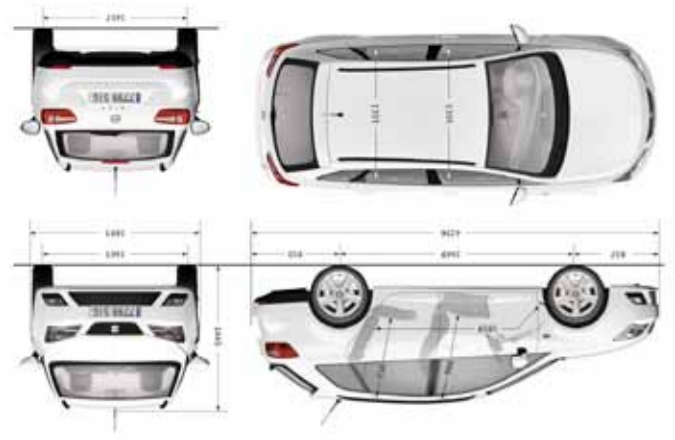

Výběr z Originálního příslušenství SEAT®

Váš prodejce SEAT

Model	1,2 12V	1,4 16V	1,2 TSI	1,2 TSI DSG	1,4 TSI DSG	1,2 TDI CR	1,6 TDI CR
Zdvihový objem (cm ³)	1198	1390	1197	1197	1390	1598	1598
Kompresní poměr	10,5	10,5	10,0	10,0	10,0	16,5	16,5
Nej. toč. moment (Nm/1 min)	108/3000	132/3800	175/1550	175/1550	220/1250	180/2000	230/1500
jízdní vlastnosti	155	177	190	190	212	173	178
Max. rychlost (km/h)	167	177	190	190	212	173	178
Zrychlení 0-100 km/h (s)	16,7	12,4	10,2	10,2	8,0	14,6	12,2
spotřeba paliva	37,7	34,1	31,9	31,9	28,7	36,1	33,8
Město (l/100km)	7,3	8,0	6,5	7,0	7,5	4,1 / 4,2	5,1
Mimo město (l/100km)	4,5	4,7	4,4	4,4	5,1	3,0 / 3,1	3,6
Kombinovaná (l/100km)	5,5	5,9	5,1	5,3	5,9	3,4 / 3,5	4,2
emise CO ₂	169	187	151	163	174	107 / 111	134
Mimo město (g/km)	105	110	103	103	119	79 / 82	95
Kombinace (g/km)	128	139	119	124	139	89 / 92	109
převodovka	Manuální, 5 stupňů	Manuální, 5 stupňů	Manuální, 5 stupňů	DSG, 7 stupňů	DSG, 7 stupňů	Manuální, 5 stupňů	Manuální, 5 stupňů
Typ, počet převodových stupňů	Manuální, 5 stupňů	Manuální, 5 stupňů	Manuální, 5 stupňů	DSG, 7 stupňů	DSG, 7 stupňů	Manuální, 5 stupňů	Manuální, 5 stupňů
Podvozek	Nezávislé zavěšení typu McPherson – vinuté pružiny – kapalinové tlumiče – příčný zkružený stabilizátor Ø 18 mm (FR Ø 19 mm)						
Přední náprava	Kliková zadní náprava – vinuté pružiny – kapalinové tlumiče						
Zadní náprava	Hřebenové řízení s elektrohydraulickým posilováním EPS						
Průměr otáčení (m)	10,48						
Druh předních a zadních brzd	Kotoučové brzdy s vnějším chlazením na přední nápravě / bubnové brzdy na zadní nápravě						
Kotoučové vpředu (mm)	Ø 256 x 22	Ø 256 x 22	Ø 256 x 22	Ø 256 x 22	Ø 256 x 22	Ø 256 x 22	Ø 256 x 22
Kotoučové vzadu (mm)	Ø 200 x 40	Ø 200 x 40	Ø 200 x 40	Ø 200 x 40	Ø 200 x 40	Ø 200 x 40	Ø 200 x 40
Objem zavazadelového prostoru (l) normy	430	430	430	430	430	430	430
Objem palivové nádrže (l)	45	45	45	45	45	45	45
Pohotovostní hmotnost (kg) hmotnosti	1110	1130	1145	1165	1280	1205	1225
Nejvyšší pov. hmotnost (kg)	1565	1585	1600	1620	1735	1660	1680