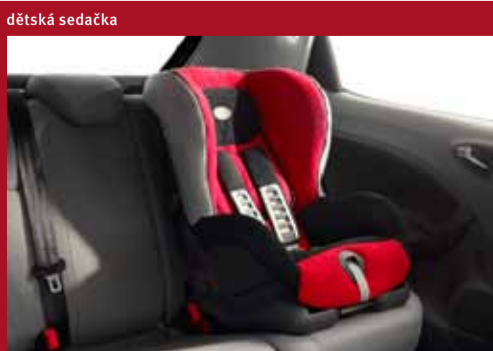

Uvedené částky jsou ceny doporučené dovozcem a zahrnují DPH 20 % a dopravu k autorizovanému prodejci. Výrobce si vyhrazuje právo provést změny cen a výbav vozů bez předchozího ohlášení. Uvedená výbava odpovídá modelovému roku 2013, který platí od 8. týdne 2012. Dříve vyrobené vozy se proto mohou odlišovat. Více informací získáte u autorizovaného prodejce vozů SEAT.

Výběr z Originálního příslušenství SEAT®