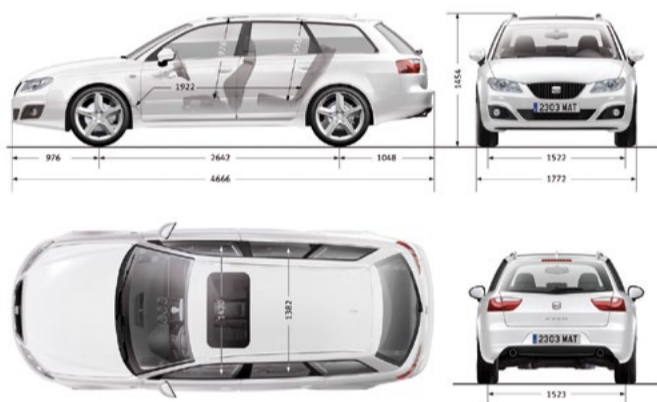

1.8 TSI 88 kW/120 k	1.8 TSI 118 kW/160 k	2.0 TSI 155 kW/211 k	2.0 TSI Multitronic 147 kW/200 k	2.0 TDI CR 88 kW/120 k	2.0 TDI CR 105 kW/143 k	2.0 TDI Multitronic 105 kW/143 k	2.0 TDI CR 125 kW/170 k
emisní norma	EU 5	EU 5	EU 5	EU 5	EU 5	EU 5	EU 5	EU 5
Typ	4 válce – 4 ventily na válec	4 válce – 4 ventily na válec	4 válce – 4 ventily na válec	4 válce – 4 ventily na válec	4 válce – 4 ventily na válec	4 válce – 4 ventily na válec	4 válce – 4 ventily na válec	4 válce – 4 ventily na válec
Zdvihový objem (cm³)	1798	1798	1984	1984	1968	1968	1968	1968
Kompresní poměr	9,6	9,6	9,6	10,3	16,5	16,5	16,5	16,5
Nej. toč. moment (Nm/1 min)	230/3650	250/4500	320/4600	280/1800	290/2500	320/2500	320/2500	350/2500
Palivo	Natural	Natural	Natural	Natural	Nafta	Nafta	Nafta	Nafta
jízdní vlastnosti								
Max. rychlost (km/h)	196	218	239	230	196	209	201	224
Zrychlení 0–100 km/h (s)	11,1	8,9	7,3	7,6	10,9	9,6	9,6	8,6
Zrychlení 0–1000 m (s)	32,7	30,1	27,8	28,4	32,8	31,0	31,2	29,7
spotřeba paliva								
Město (l/100km)	10,4	10,4	9,7	10,6	7,1	7,1	7,3	7,6
Mimo město (l/100km)	5,7	5,7	5,4	6,0	3,8	3,8	4,6	4,2
Kombinovaná (l/100km)	7,4	7,4	7,0	7,7	5,0	5,0	5,5	5,4
emise CO₂								
Město (g/km)	241	241	217	247	186	186	193	199
Mimo město (g/km)	132	132	133	140	101	101	120	110
Kombinace (g/km)	172	172	164	179	132	132	146	142
převodovka								
Typ, počet převodových stup.	Manuální, 6 stupňů	Manuální, 6 stupňů	Manuální, 6 stupňů	Automatická	Manuální, 6 stupňů	Manuální, 6 stupňů	Automatická	Manuální, 6 stupňů
podvozek								
Přední náprava	Víceprvková přední náprava							
Zadní náprava	Víceprvková zadní náprava s lichoběžníkovými rameny							
Řízení	Hřebenové řízení s hydraulickým posilovačem							
Průměr otáčení (m)	11,2							
Druh předních a zadních brzd	Kotoučové brzdy s vnitřním chlazením na přední nápravě/Kotoučové brzdy na zadní nápravě							
Kotouče vpředu (mm)	Ø 288 x 25	Ø 312 x 25	Ø 320 x 30	Ø 320 x 30	Ø 288 x 25	Ø 288 x 25	Ø 288 x 25	Ø 312 x 25
Kotouče vzadu (mm)	Ø 245 x 10	Ø 255 x 12	Ø 288 x 12	Ø 288 x 12	Ø 245 x 10	Ø 245 x 10	Ø 245 x 10	Ø 255 x 12
rozměry								
Objem zavazadlového prostoru (l)	442							
Objem palivové nádrže (l)	70							
hmotnosti								
Pohotovostní hmotnost (kg)	1555	1555	1565	1590	1565	1565	1605	1590
Nejvyšší pov. hmotnost (kg)	2040	2040	2050	2075	2050	2050	2090	2075