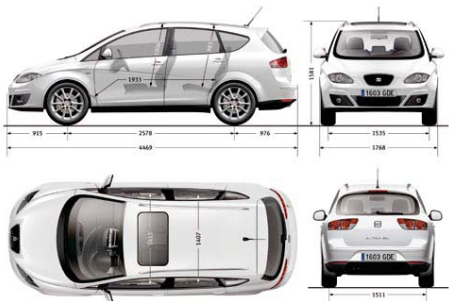

1.4 63 kW/85 k	1.2 TSI 77 kW/105 k (START/STOP)	1.4 TSI 92 kW/125 k	1.8 TSI DSG 118 kW/160 k	1.6 TDI CR 77 kW/105 k (START/STOP)	1.6 TDI DSG 77 kW/105 k	2.0 TDI CR 103 kW/140 k 4WD
emisioní norma	EU 5	EU 5	EU 5	EU 5	EU 5	EU 5	EU 5
Typ	4 válce – 4 ventily na válec	4 válce – 4 ventily na válec	4 válce – 4 ventily na válec	4 válce – 4 ventily na válec	4 válce – 4 ventily na válec	4 válce – 4 ventily na válec	4 válce – 4 ventily na válec
Zdvihový objem (cm³)	1390	1197	1390	1798	1598	1598	1968
Kompresní poměr	10,5	10,0	10,0	9,6	16,5	16,5	16
Nej. toč. moment (Nm/1 min)	132/3800	175/4100	200/4000	250/4500	250/2500	250/2500	320/1750
Palivo	Natural	Natural	Natural	Natural	Nafta	Nafta	Nafta
jízdni vlastnosti							
Max. rychlost (km/h)	169	184	194	210	183	183	193
Zrychlení 0–100 km/h (s)	15,4	11,6	10,5	8,6	12,4	12,6	10,2
Zrychlení 0–1000 m (s)	36,7	33,3	32,3	29,8	34,0	34,6	32,0
spotřeba paliva							
Město (l/100km)	8,6	7,3 / 6,9	8,2	9,0	5,9 / 5,2	5,8	7,4
Mimo město (l/100km)	5,4	5,1	5,5	5,6	4,2 / 4,1	4,4	5,1
Kombinovaná (l/100km)	6,5	5,9 / 5,7	6,5	6,8	4,8 / 4,5	4,9	5,9
emise CO₂							
Město (g/km)	200	169 / 160	192	209	154 / 137	153	193
Mimo město (g/km)	126	119 / 120	129	130	111 / 107	116	133
Kombinace (g/km)	152	139 / 132	152	159	126 / 119	129	155
převodovka							
Typ, počet převodových st.	Manuální, 5 stupňů	Manuální, 6 stupňů	Manuální, 6 stupňů	DSG, 7 stupňů	Manuální, 5 stupňů	DSG, 7 stupňů	Manuální, 6 stupňů
podvozek							
Přední náprava	Nezávislé zavěšení typu McPherson – vinuté pružiny – kapalinové tlumiče						
Zadní náprava	Víceprvkové zavěšení – vinuté pružiny – kapalinové tlumiče						
Rízení	Hřebenové řízení s elektromechanickým posilovačem						
Průměr otáčení (m)	10,7						
Druh předních a zadních brzd	Kotoučové brzdy s vnitřním chlazením na přední nápravě / Kotoučové brzdy na zadní nápravě						
Kotouče vpředu (mm)	∅ 280 x 22	∅ 288 x 25	∅ 288 x 25	∅ 288 x 25	∅ 288 x 25	∅ 288 x 25	∅ 288 x 25
Kotouče vzadu (mm)	∅ 253 x 10	∅ 253 x 10	∅ 253 x 10	∅ 253 x 10	∅ 253 x 10	∅ 253 x 10	∅ 253 x 10
rozměry							
Objem zavazadlového prostoru (l)	532						
Objem palivové nádrže (l)	55						
hmotnosti							
Pohotovostní hmotnost (kg)	1375	1390	1478	1525	1485 / 1480	1505	1505
Nejvyšší pov. hmotnost (kg)	1919	1934	2023	2069	2029 / 2024	2049	2049