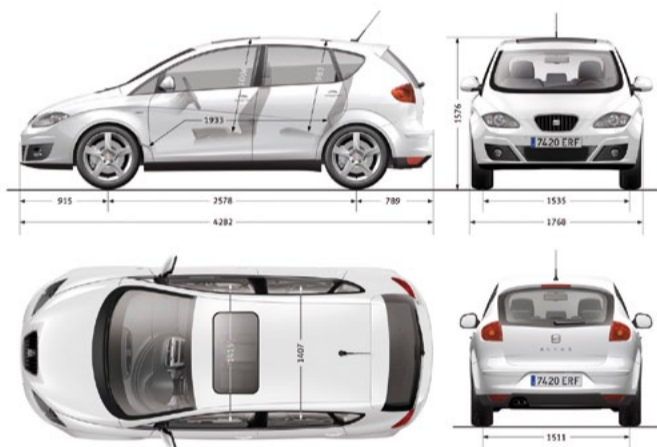

nosič jízdních kol na hlavu tažného zařízení

aerodynamický kit - střešní spoiler

ozdobné prahové lišty

dětská sedačka - PEKE G3 KIDFIX

zadní lapač nečistot

Technické údaje

	1.4 63 kW/85 k	1.2 TSI 77 kW/105 k (START/STOP)	1.4 TSI 92 kW/125 k	1.8 TSI DSG 118 kW/160 k	1.6 TDI CR 77 kW/105 k (START/STOP)	1.6 TDI CR DSG 77 kW/105 k
emisi norma	EU 5	EU 5	EU 5	EU5	EU 5	EU 5
Typ	4 válce – 4 ventily na válec	4 válce – 4 ventily na válec	4 válce – 4 ventily na válec	4 válce – 4 ventily na válec	4 válce – 4 ventily na válec	4 válce – 4 ventily na válec
Zdvihový objem (cm ³)	1390	1197	1390	1798	1598	1598
Kompresní poměr	10,5	10,0	10,0	9,6	16,5	16,5
Nej. toč. moment (Nm/1 min)	132/3800	175/4100	200/4000	250/4500	250/2500	250/2500
Palivo	Natural	Natural	Natural	Natural	Nafta	Nafta
íždění vlastnosti						
Max. rychlost (km/h)	169	184	194	210	183	183
Zrychlení 0–100 km/h (s)	15	11,3	10,3	8,4	12,2	12,4
Zrychlení 0–1000 m (s)	36,4	33,1	32,0	29,5	33,4	34,4
spotřeba paliva						
Město (l/100km)	8,6	7,3 / 6,9	8,2	8,9	5,9 / 5,2	5,8
Mimo město (l/100km)	5,4	5,1	5,5	5,5	4,2 / 4,1	4,4
Kombinovaná (l/100km)	6,5	5,9 / 5,7	6,5	6,7	4,8 / 4,5	4,9
emise CO₂						
Město (g/km)	200	169 / 160	192	207	154 / 137	153
Mimo město (g/km)	126	119 / 120	129	128	111 / 107	116
Kombinace (g/km)	152	139 / 132	152	157	126 / 119	129
převodovka						
Typ, počet převodových st.	Manuální, 5 stupňů	Manuální, 6 stupňů	Manuální, 6 stupňů	DSG, 7 stupňů	Manuální, 5 stupňů	DSG, 7 stupňů
podvozek						
Přední náprava	Nezávislé zavěšení typu McPherson – vinuté pružiny – kapalinové tlumiče					
Zadní náprava	Víceprvkové zavěšení – vinuté pružiny – kapalinové tlumiče					
Řízení	Hřebenové řízení s elektromechanickým posilovačem					
Průměr otáčení (m)	10,7					
Druh předních a zadních brzd	Kotoučové brzdy s vnitřním chlazením na přední nápravě/Kotoučové brzdy na zadní nápravě					
Kotouče vpředu (mm)	Ø 280 x 22	Ø 288 x 25	Ø 288 x 25	Ø 288 x 25	Ø 288 x 25	Ø 288 x 25
Kotouče vzadu (mm)	Ø 253 x 10	Ø 253 x 10	Ø 253 x 10	Ø 253 x 10	Ø 253 x 10	Ø 253 x 10
rozměry						
Objem zavazadlového prostoru (l)	409					
Objem palivové nádrže (l)	55					
hmotnosti						
Pohotovostní hmotnost (kg)	1335	1355 / 1360	1439	1495	1455	1475
Nejvyšší pov. hmotnost (kg)	1855	1875 / 1880	1959	2015	1975	1995